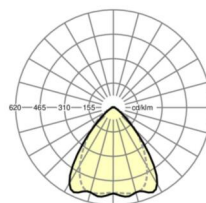

параметры

номер заказа	19530004240
код EAN	4020863444366
номер таможенного тарифа	94051190
Знак прохождения контроля	IP 20, класс защиты I, ENEC10 VDE, F, HACCP DIN10500/Food/IFS-пригодность для применения/BRC, Indoor, CE
Степень ударопрочности IK	IK03 (-20°C bis 35°C)
Температура окружения	ta -20°C в 35°C
Гарантийный срок	5 лет
Государственные программы поддержки	BEG - государственные субсидии для энергосберегающих зданий (действительна только для Германии)

электротехника

Балласт	Электронный драйвер Multilumen, 16-шага (1 штука)
Мощность системы	49W-27W
сетевое напряжение	230V/50Hz
автоматический предохранитель (пусковой ток)	18 штук/B10, 30 штук/B16, 31 штук/C10, 51 штук/C16
класс энергосбережения/Источник света	B

DEEP-LINK

<https://www.regiolum.de/ru/article/19530004240>

Ссылка	LED 8300lm/49W 865
ηLB	100 %
Φ ↓/↑	98 % / 2 %
UGR попл./вдоль	20.5 / 21.2