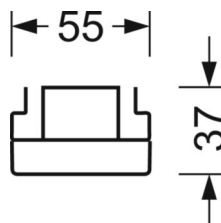

Лампо- и прибородержатели - Central.Line.Optic - прямой свет, узко- и широконаправленный - без видимых стыков

Ламподержатель из оцинкованного стального профиля, поверхность покрыта лаком на полиэфирной смоле. Крепление без инструментов с нажимными затворами, встроенными в конструкцию, обеспечивают защиту от кражи и взлома. Цвет корпуса белый стандартный для электротехники RAL 9016; Прямой широкий свет, распространяющийся через линзу «Central.Line.Optic» из пластика ПММА. Линзовая оптика делает сборку и установку предельно удобными, плоскость легко чистится. Линзы плотно расположены в один ряд: световые точки сливаются в одну линию, создавая целостный вид. Подключение к электросети через штатную 3-полюсную штекерную деталь для быстрой сборки, со свободным выбором фаз. Встроенный механизм для правильной сборки для быстрого контакта. Ламподержатель настраивается пошаговым образом через драйвер «Multilumen» (заводская настройка: макс. Число люмен). Сменные блоки, позволяющие легко модернизировать освещение, существенно продлевают срок службы всей осветительной установки.

параметры

номер заказа	19530004240
код EAN	4020863444366
номер таможенного тарифа	94051190
Знак прохождения контроля	IP 20, класс защиты I, ENEC10 VDE, F, HACCP DIN10500/Food/IFS-пригодность для применения/BRC, Indoor, CE
Степень ударопрочности IK	IK03 (-20°C bis 35°C)
Температура окружения	ta -20°C в 35°C
Гарантийный срок	5 лет
Государственные программы поддержки	BEG - государственные субсидии для энергосберегающих зданий (действительна только для Германии)

электротехника