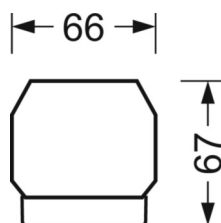

Лампо- и прибородержатели - Central.Line.Optic - прямой свет, узко- и широконаправленный - без видимых стыков

Ламподержатель из оцинкованного стального профиля, поверхность покрыта лаком на полиэфирной смоле. Крепление без инструментов с нажимными затворами, встроенными в конструкцию, обеспечивают защиту от кражи и взлома. Цвет корпуса белый стандартный для электротехники RAL 9016; Прямой широкий свет, распространяющийся через линзу «Central.Line.Optic» из пластика ПММА. Линзовая оптика делает сборку и установку предельно удобными, плоскость легко чистится. Линзы плотно расположены в один ряд: световые точки сливаются в одну линию, создавая целостный вид. Подключение к электросети через штатную 3-полюсную штекерную деталь для быстрой сборки, со свободным выбором фаз. Встроенный механизм для правильной сборки для быстрого контакта. Ламподержатель настраивается пошаговым образом через драйвер «Multilumen» (заводская настройка: макс. Число люмен). Сменные блоки, позволяющие легко модернизировать освещение, существенно продлевают срок службы всей осветительной установки.

параметры

номер заказа	19530004240
код EAN	4020863444366
номер таможенного тарифа	94051190
Знак прохождения контроля	IP 20, класс защиты I, ENEC10 VDE, F, HACCP DIN10500/Food/IFS-пригодность для применения/BRC, Indoor, CE
Степень ударопрочности IK	IK03 (-20°C bis 35°C)
Температура окружения	ta -20°C в 35°C
Гарантийный срок	5 лет
Государственные программы поддержки	BEG - государственные субсидии для энергосберегающих зданий (действительна только для Германии)

электротехника